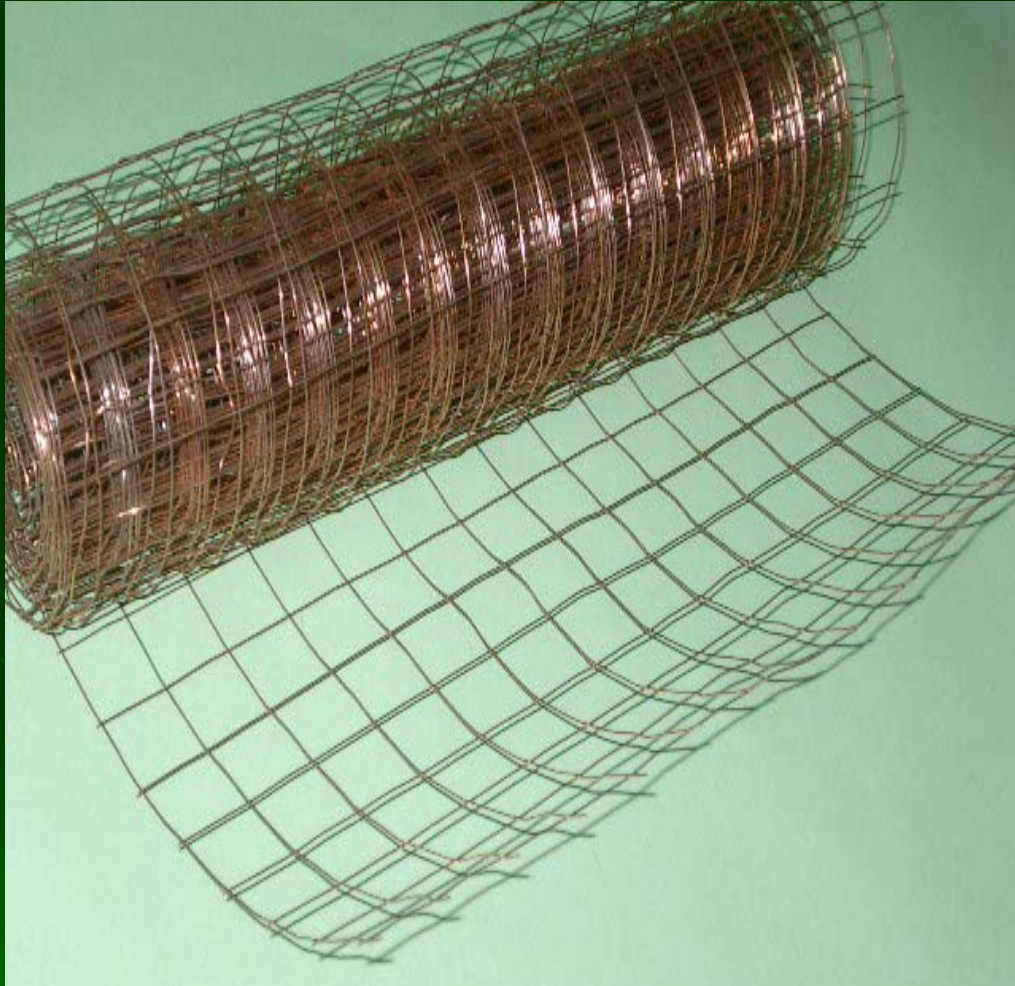

Mediana

Grande

Plata

Pequeña

Mediana

Grande

Tela metálica cobreada
5 metros x 35 cm.. 25x25
10 unidades x caja

Alambre verde lacado

VARILLAS DE ALAMBRE LACADO EN VERDE

Longitudes , Medidas Europeas-Standard

200 300 400 500 600 700 800
900 1000 1200

Calibres, Numeración Europea (Milímetros)

Nº0=Ø 0.4	Nº1=Ø 0.6	Nº2=Ø 0.7
Nº3=Ø 0.8	Nº4=Ø 0.9	Nº5=Ø 1.0
Nº6=Ø 1.1	Nº7=Ø 1.2	Nº8=Ø 1.3